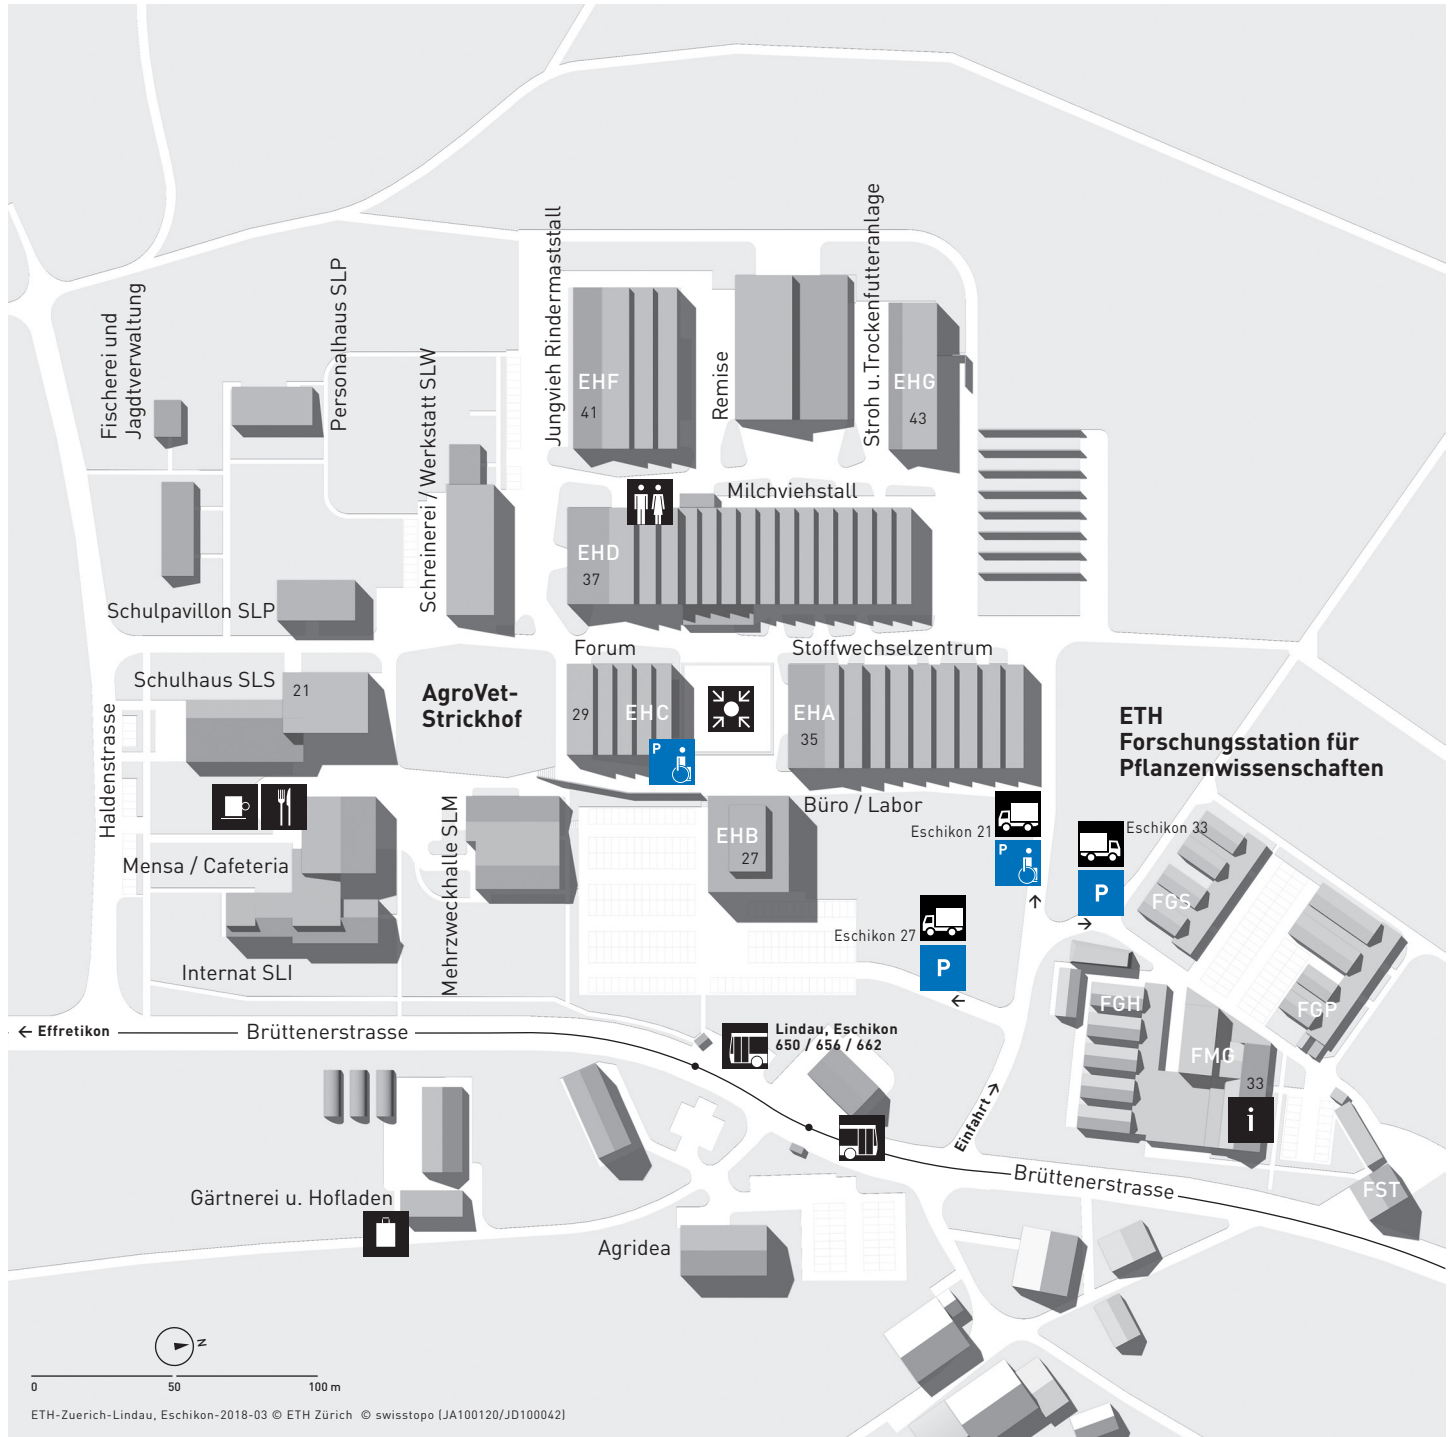

AgroVet Strickhof

Standort Lindau, Eschikon

EHB Eschikon 27, Büro- und Laborgebäude (AgroVet-Strickhof):
Anlieferung (Zufahrt via Besucherparkplatz)

FMG Eschikon 33, Büro- und Laborgebäude
(ETH Forschungsstation für Pflanzenwissenschaften):
Information & Anlieferung

SLI Eschikon 21, Internatsgebäude (Strickhof):
Mensa & Cafeteria

EHC Eschikon 29, Forum (AgroVet-Strickhof):
Treffpunkt & Veranstaltungsort

SLS Eschikon 21, Schulhaus (Strickhof):
Anlieferung

EHD Eschikon 37, Milchviehstall (AgroVet-Strickhof):
Besucherplattform & WC

ETH-Zuerich-Lindau, Eschikon-2018-03 © ETH Zürich © swisstopo JA100120/JD1000421

Eine Kooperation in Bildung und Forschung: